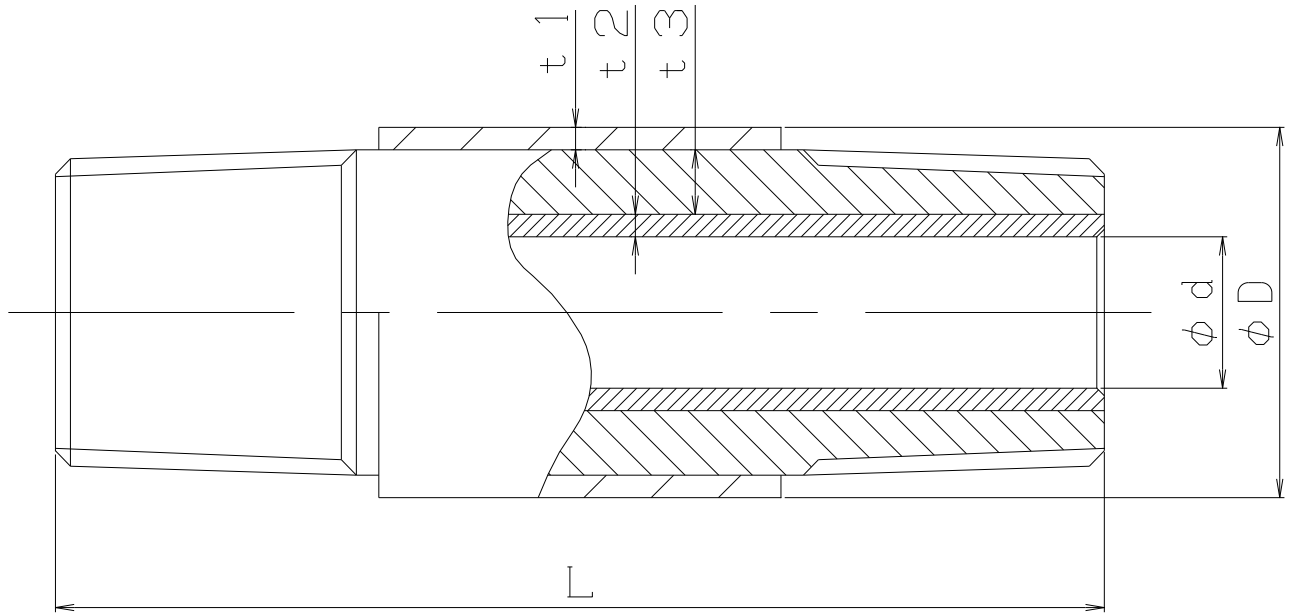

納 入 図 書

品名 キーロンVDニップル

株式会社 協 成

品名	キーロンVDニップル (JPF NP 001 規格品)
----	--------------------------------

単位：mm

呼び径	内面用ビニル管部 厚さ (t_2)	外面被覆部 厚さ (t_1)	長さ (L)	参考値		
				鋼管部厚さ (t_3)	近似内径 (ϕd)	近似外径 (ϕD)
1/2 (15A)	1.5 ± 0.2	1.5 以上	100	2.8	13.1	25.7
3/4 (20A)			100	2.8	18.6	31.0
1 (25A)		1.2 以上	100	3.2	24.6	37.8
1 1/4 (32A)			100	3.5	32.7	46.3
1 1/2 (40A)			100	3.5	38.6	52.0
2 (50A)			150	3.8	49.9	63.7
2 1/2 (65A)			200	4.2	64.9	79.5
3 (80A)	2.0 ± 0.2	1.5 以上	200	4.2	76.7	92.3
4 (100A)			200	4.5	101.3	118.3

(注) 原管は、JIS G 3452の黒管を使用し、外面被覆は濃紺色、内面用ビニル管は灰色とする。両端のねじは、JIS B 0203に規定する管用テーパねじとする。

品名	キーロンVD ニップル	日付	2020. 1
販売	株式会社 協成		-