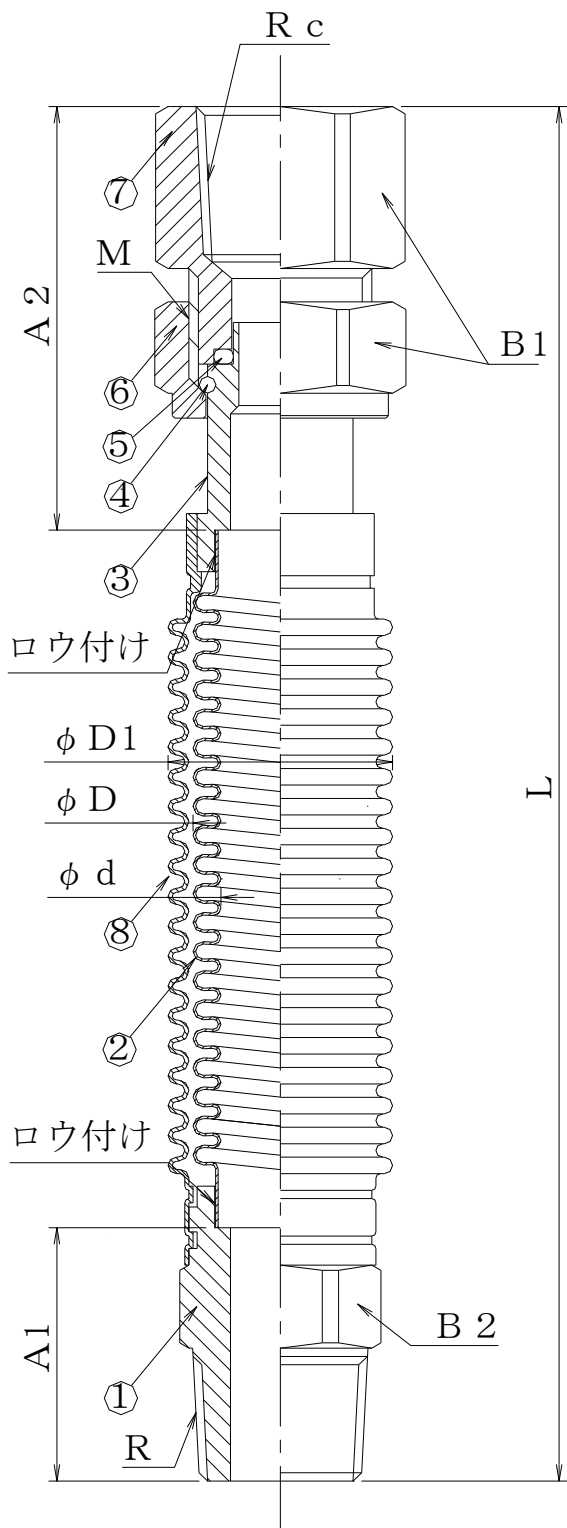

## 納 入 図 書

品 名 キーロン金属可とう管 TO(都市ガス用)  
(グレー、アイボリー)

株式会社 協 成

品名 キーロン金属可とう管 TO(都市ガス用)  
グレー、アイボリー

寸法		単位(mm)	
サイズ	15A(1/2B)	20A(3/4B)	
A1	30.5	32	
A2	51	55	
B1	27	32	
B2	22	30	
M	M22×1.5	M28×1.5	
R、Rc	1/2	3/4	
φD	21	27.7	
φd	14.3	20	
Oリング	P11.2	P18	
φD1	27	34	

※B1、B2 は平径

長さ		単位(mm)
L		公差
200、250、300、400		+10、 - 0
600		+15、 - 0

部品名	材質	仕上げ
① ニップル	SWRCH10 S10C	リン酸亜鉛皮膜処理
② チューブ	SUS304	エポキシ樹脂焼付け 塗装(グレー)
③ 継手金具	SWRCH10 S10C	リン酸亜鉛皮膜処理
④ Cリング	SUS304	
⑤ Oリング	NBR	
⑥袋ナット	C3604BD	ニッケルクロムメッキ
⑦ソケット	C3604BD	ニッケルクロムメッキ
⑧保護カバー	TPE	グレー、アイボリー