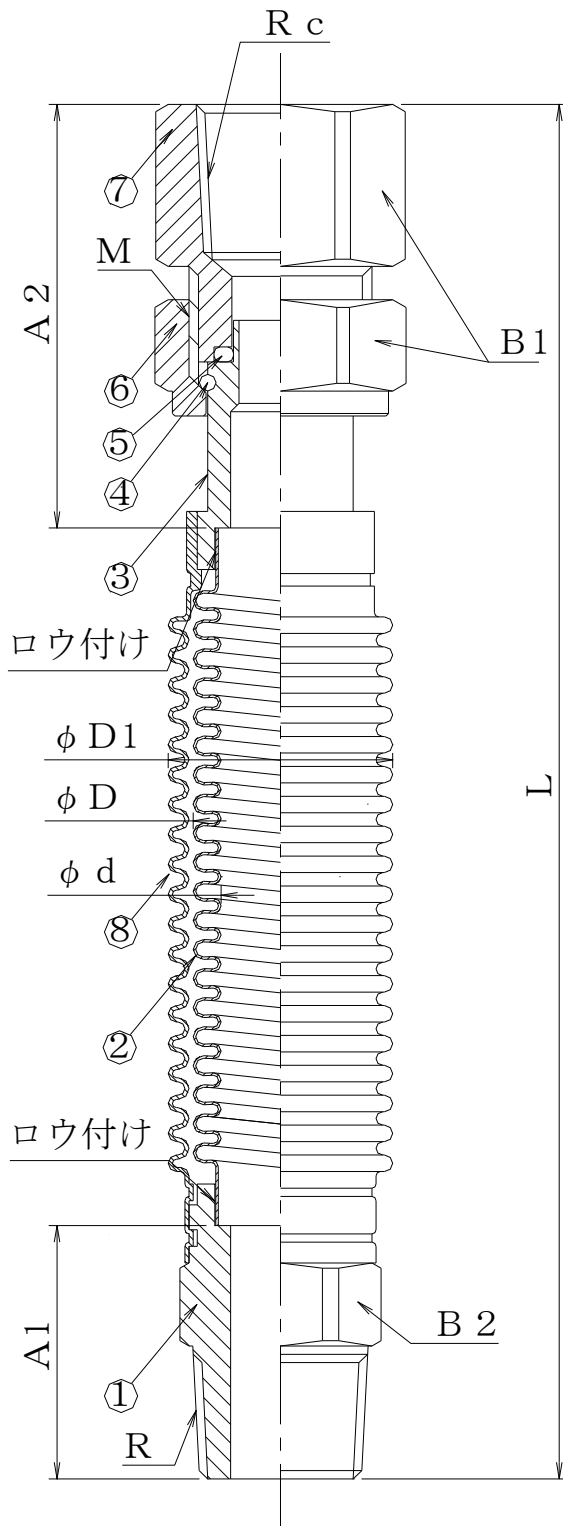

納 入 図 書

品 名 キーロン金属可とう管 TO(都市ガス用)
(グレー、アイボリー)

株式会社 協 成

品名 キーロン金属可とう管 TO(都市ガス用)
グレー、アイボリー

表1 寸法 単位(mm)

サイズ	15A(1/2B)	20A(3/4B)
A1	30.5	32
A2	51	55
B1	27	32
B2	22	30
M	M22×1.5	M28×1.5
R、Rc	1/2	3/4
φD	21	27.7
φd	14.3	20
Oリング	P11.2	P18
φD1	27	34

※B1、B2 は半径

表2 長さ 単位(mm)

L	公差
200、250、300、400	+10、-0
600	+15、-0

表3 材質

部品名	材質	仕上げ
①ニップル	S10C	リン酸亜鉛皮膜処理
②チューブ	SUS304	エポキシ樹脂焼付け塗装 (グレー)
③継手金具	S10C	リン酸亜鉛皮膜処理
④Cリング	SUS304	
⑤Oリング	NBR	
⑥袋ナット	C3604BD	ニッケルクロムメッキ
⑦ソケット	C3604BD	ニッケルクロムメッキ
⑧保護カバー	TPE	グレー、アイボリー